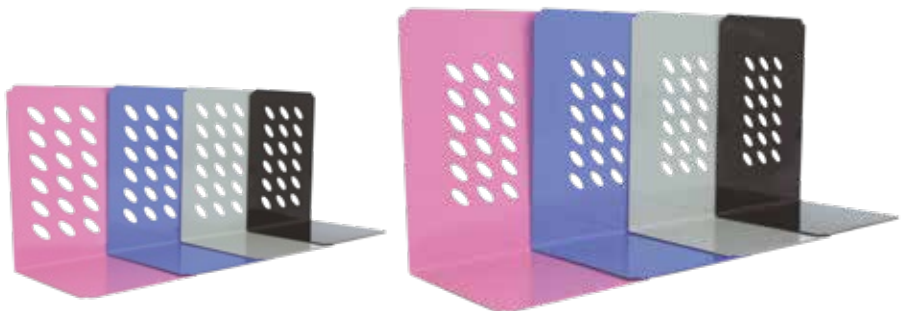

## 북엔드

Bookend

Color.

Features.

- 철재로 제작하여 견고하며, 방청도료 및 특수 분체도장으로 코팅 처리하여, 부드럽고 산뜻한 색상으로 어떤 장소에도 잘 어울립니다.
- 도서관, 사무실, 가정에서 책, 서류 등의 정돈이나 협소한 공간 활용 등에 다목적으로 사용하기 좋습니다.

MBE-130

MBE-150

ITEM NO	SIZE(mm)	Qty	PRICE(₩)
MBE-130	W130 X L120 X H170 - 중	2	8,000
MBE-150	W150 X L140 X H210 - 대	2	10,000