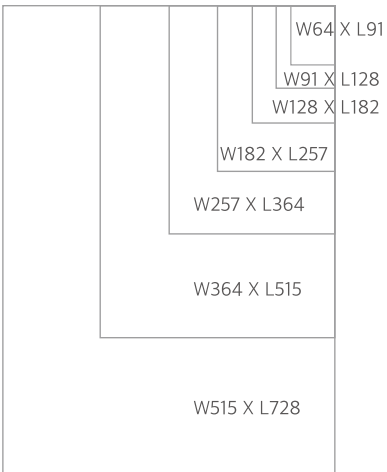

생활 속 자석의 세계! **마그피아**로 초대합니다.

문서보존 케이스

Document Storage

Color.

Features.

- 서류 및 도면, 영수증 등 각종 문서의 보관 및 오손을 방지해 줍니다.
- 병원, 사무실, 공장, 실험실 등 다양한 곳에 사용이 가능합니다.

Option.

- 후면 자석 부착형 케이스 뒷면에 고무자석을 부착하여 철판, 금속, 기계 등 자석이 붙는 장소에 사용하면 탈부착이 쉽고 편리합니다.
- 자석 부착형은 별도 주문 생산품입니다.

ITEM NO	SIZE(mm)	Qty	PRICE(₩)
MPKC-A2	W420 X L594	1	15,000
MPKC-A3	W297 X L420	1	5,500
MPKC-A4	W210 X L297	1	3,000
MPKC-A5	W148 X L210	1	2,100
MPKC-A6	W105 X L148	1	1,500
MPKC-A7	W74 X L105	1	1,200
MPKC-B2	W515 X L728	1	10,000
MPKC-B3	W364 X L515	1	4,500
MPKC-B4	W257 X L364	1	2,800
MPKC-B5	W182 X L257	1	1,600
MPKC-B6	W128 X L182	1	1,450
MPKC-B7	W91 X L128	1	1,000
MPKC-B8	W64 X L91	1	850